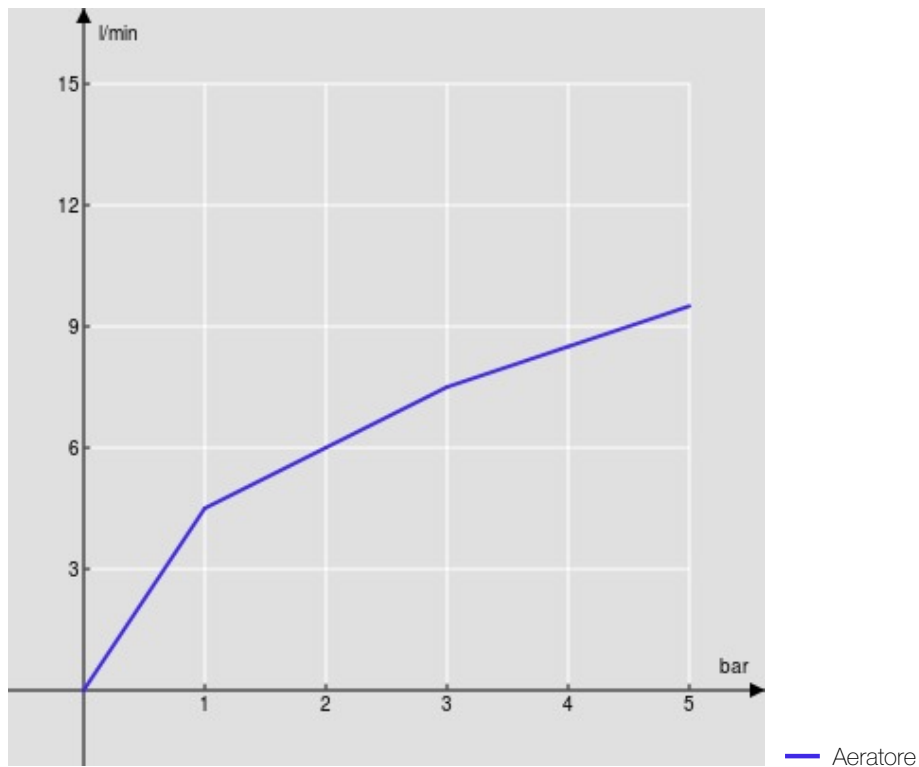

SPECIFICHE

Monocomando

Chrome

Aeratore anticalcare

Scarico 1 1/4" push

Flessibili inox ø 3/8"

Limitatore di portata con freno al 50%

Imballo: 41 x 21 x 7 cm / 0,00603 m³ / 2,27 kg

CERTIFICAZIONI

DIAGRAMMA DI PORTATA: ACQUA CALDA/FREDDA

DIAGRAMMA DI PORTATA: ACQUA MISCELATA