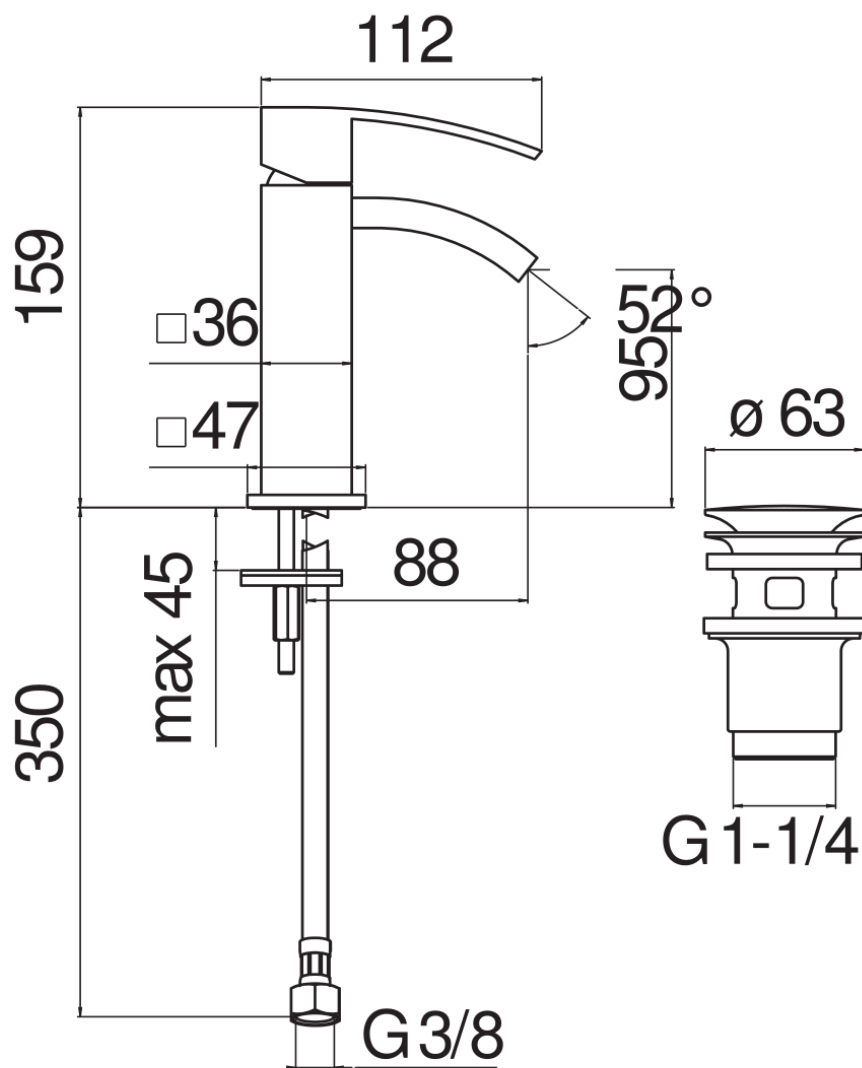

SPECIFICHE

Monocomando

Chrome

Aeratore anticalcare

Scarico 1 1/4" push

Flessibili inox ø 3/8"

Limitatore di portata con freno al 50%

Imballo: 41 x 21 x 7 cm / 0,00603 m³ / 2,27 kg

CERTIFICAZIONI

DIAGRAMMA DI PORTATA: ACQUA CALDA/FREDDA

DIAGRAMMA DI PORTATA: ACQUA MISCELATA